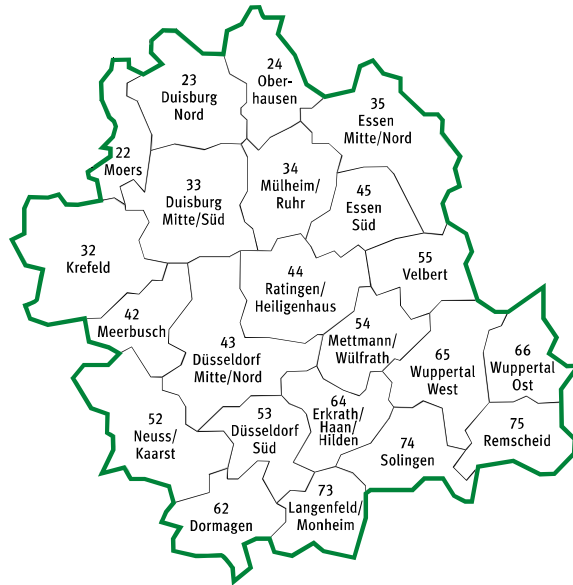

Die Geltungsbereiche der Preisstufe C für Zeittickets

Folgende regionale Geltungsbereiche (Regionen) sind für die Preisstufe C festgelegt worden:

Region 1

Region 2

Region 3

Region 4

Preisstufe C

Region 5

Region 6

Region 7

Region 8

Preisstufe C

Region 9

Region 10

Region 11

Region 12

Preisstufe C

Region 13

Region 14

Region 15

Region 16

Preisstufe C

Region 17

Region 18

Region 19

Preisstufe C