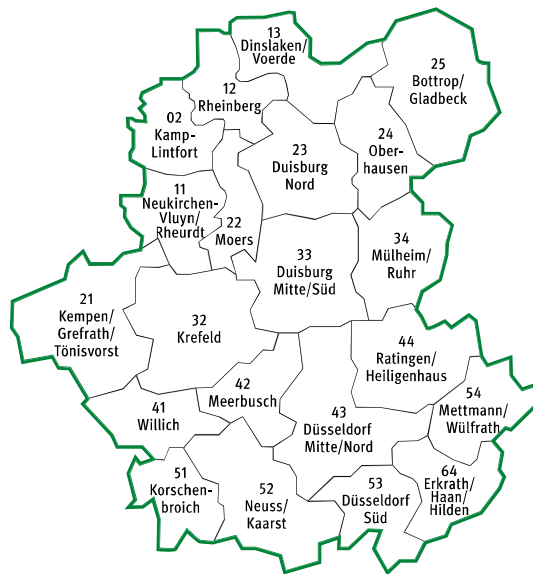

Die Geltungsbereiche der Preisstufe C für Zeittickets

Folgende regionale Geltungsbereiche (Regionen) sind für die Preisstufe C festgelegt worden:

Region 1

Region 2

Region 3

Region 4

Preisstufe C

Region 5

Region 6

Region 7

Region 8

Preisstufe C

Region 9

Region 10

Region 11

Region 12

Preisstufe C

Region 13

Region 14

Region 15

Region 16

Preisstufe C

Region 17

Region 18

Region 19

Preisstufe C