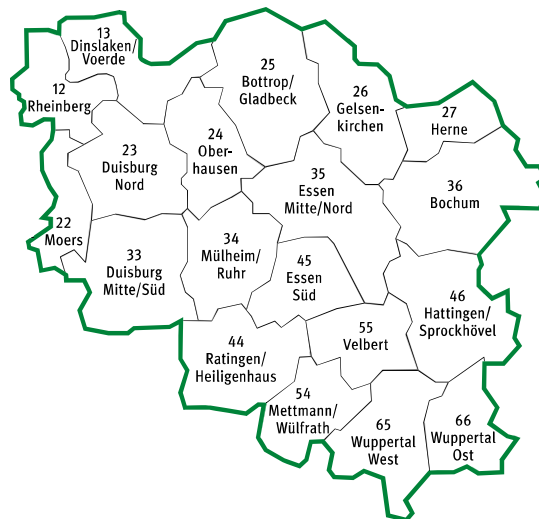

Die Geltungsbereiche der Preisstufe C für Zeittickets

Folgende regionale Geltungsbereiche (Regionen) sind für die Preisstufe C festgelegt worden:

Region 1

Region 2

Region 3

Region 4

Preisstufe C

Region 5

Region 6

Region 7

Region 8

Preisstufe C

Region 9

Region 10

Region 11

Region 12

Preisstufe C

Region 13

Region 14

Region 15

Region 16

Preisstufe C

Region 17

Region 18

Region 19

Preisstufe C