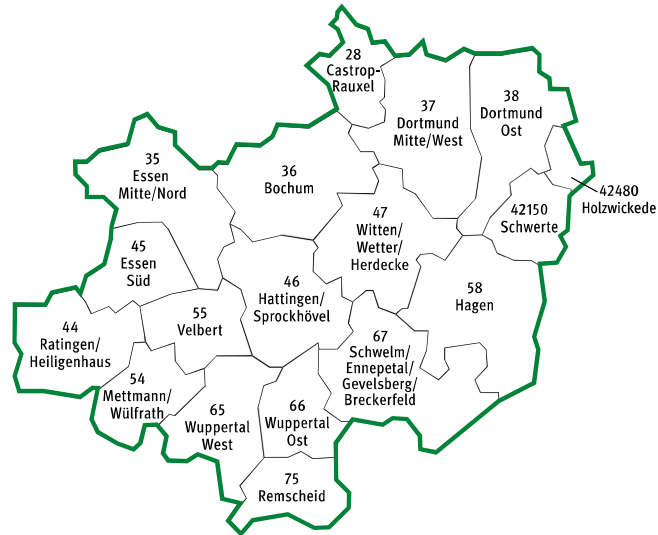

Die Geltungsbereiche der Preisstufe C für Zeittickets

Folgende regionale Geltungsbereiche (Regionen) sind für die Preisstufe C festgelegt worden:

Region 1

Region 2

Region 3

Region 4

Preisstufe C

Region 5

Region 6

Region 7

Region 8

Preisstufe C

Region 9

Region 10

Region 11

Region 12

Preisstufe C

Region 13

Region 14

Region 15

Region 16

Preisstufe C

Region 17

Region 18

Region 19

Preisstufe C