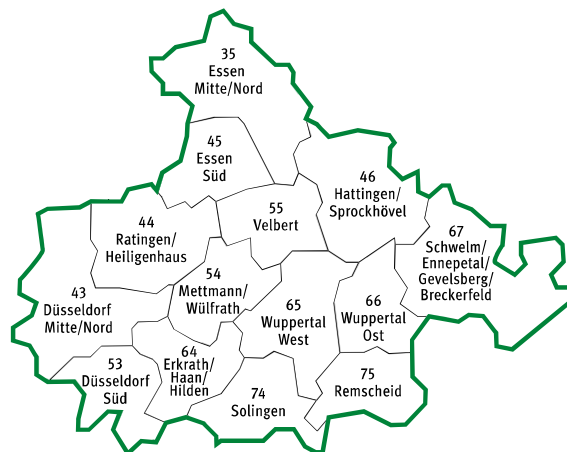

Die Geltungsbereiche der Preisstufe C für Zeittickets

Folgende regionale Geltungsbereiche (Regionen) sind für die Preisstufe C festgelegt worden:

Region 1

Region 2

Region 3

Region 4

Preisstufe C

Region 5

Region 6

Region 7

Region 8

Preisstufe C

Region 9

Region 10

Region 11

Region 12

Preisstufe C

Region 13

Region 14

Region 15

Region 16

Preisstufe C

Region 17

Region 18

Region 19

Preisstufe C