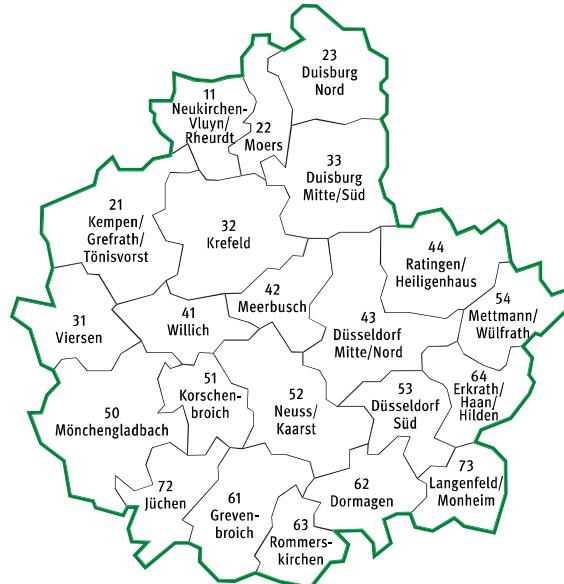

Die Geltungsbereiche der Preisstufe C für Zeittickets

Folgende regionale Geltungsbereiche (Regionen) sind für die Preisstufe C festgelegt worden:

Region 1

Region 2

Region 3

Region 4

Preisstufe C

Region 5

Region 6

Region 7

Region 8

Preisstufe C

Region 9

Region 10

Region 11

Region 12

Preisstufe C

Region 13

Region 14

Region 15

Region 16

Preisstufe C

Region 17

Region 18

Region 19

Preisstufe C