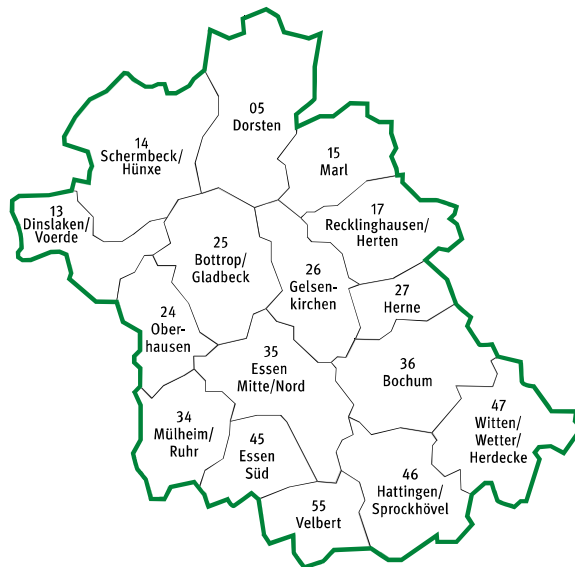

Die Geltungsbereiche der Preisstufe C für Zeittickets

Folgende regionale Geltungsbereiche (Regionen) sind für die Preisstufe C festgelegt worden:

Region 1

Region 2

Region 3

Region 4

Preisstufe C

Region 5

Region 6

Region 7

Region 8

Preisstufe C

Region 9

Region 10

Region 11

Region 12

Preisstufe C

Region 13

Region 14

Region 15

Region 16

Preisstufe C

Region 17

Region 18

Region 19

Preisstufe C