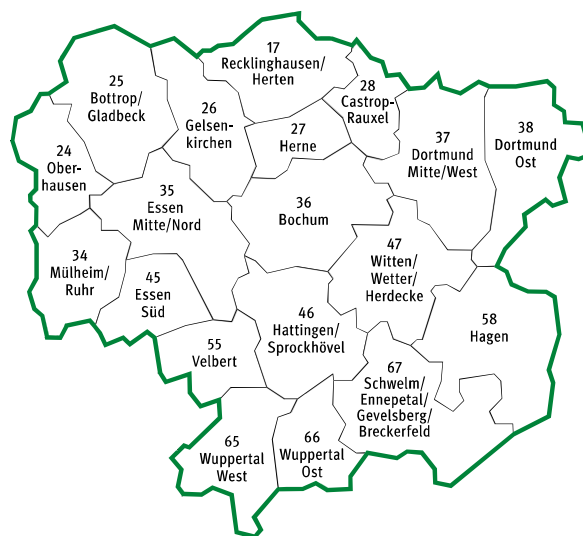

Die Geltungsbereiche der Preisstufe C für Zeittickets

Folgende regionale Geltungsbereiche (Regionen) sind für die Preisstufe C festgelegt worden:

Region 1

Region 2

Region 3

Region 4

Preisstufe C

Region 5

Region 6

Region 7

Region 8

Preisstufe C

Region 9

Region 10

Region 11

Region 12

Preisstufe C

Region 13

Region 14

Region 15

Region 16

Preisstufe C

Region 17

Region 18

Region 19

Preisstufe C