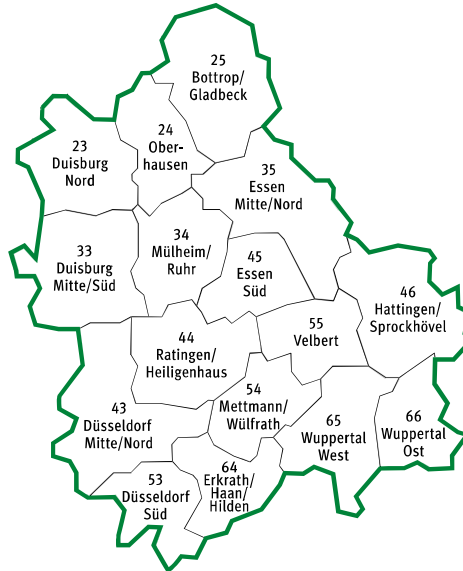

Die Geltungsbereiche der Preisstufe C für Zeittickets

Folgende regionale Geltungsbereiche (Regionen) sind für die Preisstufe C festgelegt worden:

Region 1

Region 2

Region 3

Region 4

Preisstufe C

Region 5

Region 6

Region 7

Region 8

Preisstufe C

Region 9

Region 10

Region 11

Region 12

Preisstufe C

Region 13

Region 14

Region 15

Region 16

Preisstufe C

Region 17

Region 18

Region 19

Preisstufe C